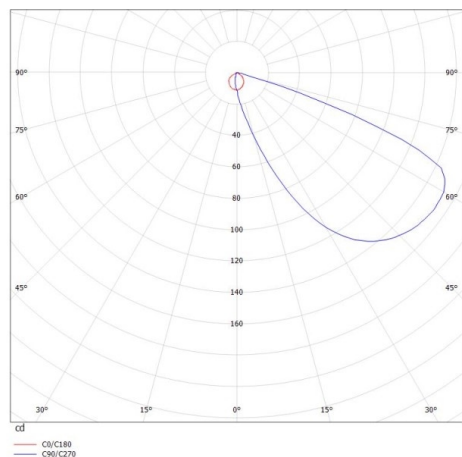

PAN

305-0130380003006

PAN WANDEINBAULEUCHE aus Aluminium, schwarz, ähnlich RAL 9005, Lichtaustritt direkt, ohne Betriebsgerät, max. 250mA, Dimmbarkeit: siehe Betriebsgerät, IP20,

SKIZZE

TECHNISCHE DETAILS

Leuchtmittel	LED 3W
Lichtstrom [lm]	155
Strom Sek. [mA]	250
Lichtfarbe [K]	3000K
CRI	>80
Betriebsgerät	ohne Betriebsgerät
Dimmbarkeit	siehe Betriebsgerät
Lichtaustritt	direkt
Spannung [V]	15 VDC
Material	Aluminium
Länge [mm]	80
Breite [mm]	80
Höhe [mm]	32
D-Ausschn. [mm]	69x69
Einbautiefe [mm]	62
Schutzart [IP]	IP20
Schutzklasse	Schutzklasse III
Nettogewicht [kg]	0,15
Farbe Leuchte	schwarz
RAL	9005
EAN-Nummer	9010506027280
Lebensdauer [h]	L80 B10 20 000
Energieeffizienzkl.	E

LICHTVERTEILUNGSKURVE

Die Werte sind Bemessungswerte. Leistung und Lichtstrom unterliegen initial einer Toleranz von +/- 10%. Toleranz der Farbtemperatur: +/- 150 K. Die Werte gelten wenn nicht anders angegeben für eine Umgebungstemperatur von 25°C.