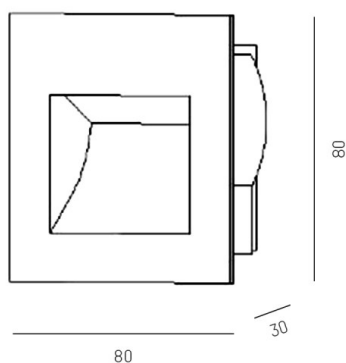

PAN

305-0130380003006

PAN WANDEINBAULEUCHE aus Aluminium, schwarz, ähnlich RAL 9005, Lichtaustritt direkt, ohne Betriebsgerät, max. 250mA, Dimmbarkeit: siehe Betriebsgerät, IP20,

SKIZZE

TECHNISCHE DETAILS

Leuchtmittel	LED 3W
Lichtstrom [lm]	155
Strom Sek. [mA]	250
Lichtfarbe [K]	3000K
CRI	>80
Betriebsgerät	ohne Betriebsgerät
Dimmbarkeit	siehe Betriebsgerät
Lichtaustritt	direkt
Spannung [V]	15 VDC
Material	Aluminium
Länge [mm]	80
Breite [mm]	80
Höhe [mm]	32
D-Ausschn. [mm]	69x69
Einbautiefe [mm]	62
Schutzart [IP]	IP20
Schutzklasse	Schutzklasse III
Nettogewicht [kg]	0,15
Farbe Leuchte	schwarz
RAL	9005
EAN-Nummer	9010506027280
Lebensdauer [h]	L80 B10 20 000
Energieeffizienzkl.	E

LICHTVERTEILUNGSKURVE

Die Werte sind Bemessungswerte. Leistung und Lichtstrom unterliegen initial einer Toleranz von +/- 10%. Toleranz der Farbtemperatur: +/- 150 K. Die Werte gelten wenn nicht anders angegeben für eine Umgebungstemperatur von 25°C.