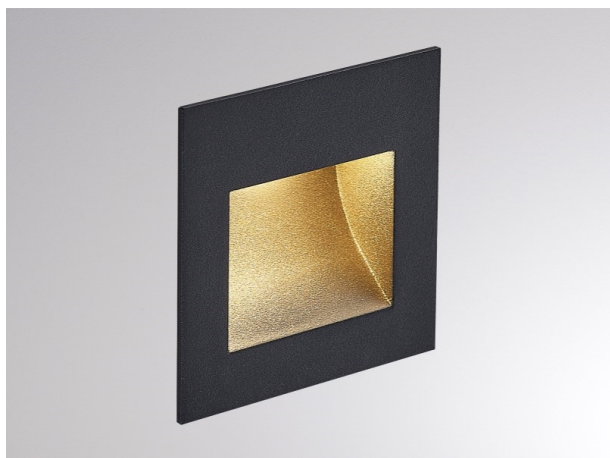

PAN

305-0130380003006

PAN WANDEINBAULEUCHE aus Aluminium, schwarz, ähnlich RAL 9005, Lichtaustritt direkt, ohne Betriebsgerät, max. 250mA, Dimmbarkeit: siehe Betriebsgerät, IP20,

SKIZZE

TECHNISCHE DETAILS

Leuchtmittel	LED 3W
Lichtstrom [lm]	155
Strom Sek. [mA]	250
Lichtfarbe [K]	3000K
CRI	>80
Betriebsgerät	ohne Betriebsgerät
Dimmbarkeit	siehe Betriebsgerät
Lichtaustritt	direkt
Spannung [V]	15 VDC
Material	Aluminium
Länge [mm]	80
Breite [mm]	80
Höhe [mm]	32
D-Ausschn. [mm]	69x69
Einbautiefe [mm]	62
Schutzart [IP]	IP20
Schutzklasse	Schutzklasse III
Nettogewicht [kg]	0,15
Farbe Leuchte	schwarz
RAL	9005
EAN-Nummer	9010506027280
Lebensdauer [h]	L80 B10 20 000
Energieeffizienzkl.	E