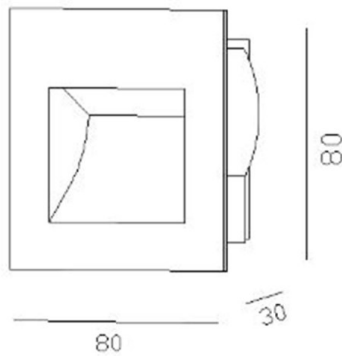

WINDOW

305-5058

SKIZZE

TECHNISCHE DETAILS

Dimmbarkeit	nicht dimmbar
Material	Metall
Länge [mm]	138
Breite [mm]	142
D-Ausschn. [mm]	140x125x50
Einbautiefe [mm]	38
Schutzart [IP]	IP20
Nettogewicht [kg]	0,14
Farbe Leuchte	verzinkt
EAN-Nummer	9008905795442

LICHTVERTEILUNGSKURVE

Die Werte sind Bemessungswerte. Leistung und Lichtstrom unterliegen initial einer Toleranz von +/- 10%. Toleranz der Farbtemperatur: +/- 150 K. Die Werte gelten wenn nicht anders angegeben für eine Umgebungstemperatur von 25°C.