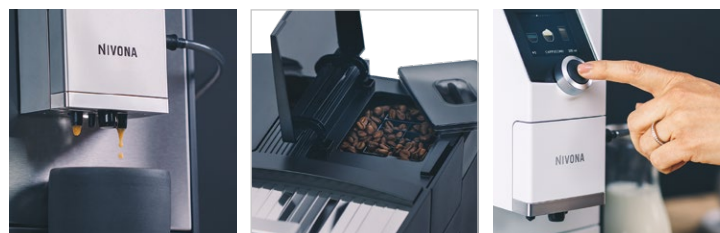

NIVONA

NICR 7'96

White Line / Chrom

Die **FUNKTIONEN** der **NICR 7'96**

GESCHMACK

Vorbrühsystem
Aroma Balance System (3 Profile)
Cappuccino-Connaisseur
Kaffeestärke einstellbar (5 Stufen)
Mahlgrad einstellbar
Kaffeetemperatur einstellbar (3 Stufen)

PFLEGE

Brüheinheit zur Reinigung herausnehmbar
Spülpflege-Automatik für OneTouch-SPUMATORE
CLARIS Frischwasserfilter inkl.
Kontrollanzeige für Filterwechsel
Automatische Pflegeprogramme zum Entkalken und Reinigen

DESIGN

Tassenbeleuchtung (einfarbig)

TECHNIK

TFT Farbdisplay
Bluetooth für Verbindung mit NIVONA App
Extra leiser, geräuschreduzierter Betrieb
Hochwertiges Kegelmahlwerk aus gehärtetem Stahl
15 bar Pumpendruck
1455 Watt / Max. Leistungsaufnahme
ECO-Modus

Cappuccino so **köstlich**,
man will ihn drücken.

- Cappuccino und Latte Macchiato auf Knopfdruck
- Cappuccino wie vom Barista mit Aroma-Technologie (Cappuccino-Connaisseur)
- Lieblingskaffee einfach live einspeichern
- Komfortable Reinigung des Milchsystems