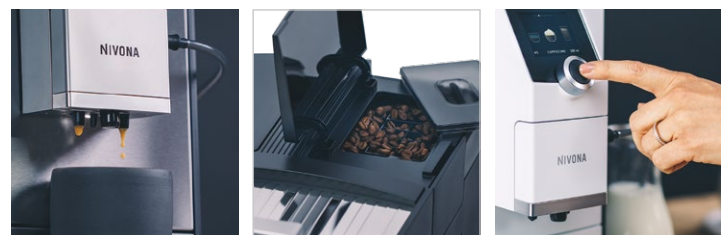

NIVONA

NICR 7'99

Edelstahl / Chrom

Die **FUNKTIONEN** der NICR 7'99

GESCHMACK

Vorbrühsystem
Aroma Balance System (3 Profile)
Cappuccino-Connaisseur
Kaffeestärke einstellbar (5 Stufen)
Mahlgrad einstellbar
Kaffeetemperatur einstellbar (3 Stufen)

PFLEGE

Brüheinheit zur Reinigung herausnehmbar
Spülpflege-Automatik für OneTouch-SPUMATORE
CLARIS Frischwasserfilter inkl.
Kontrollanzeige für Filterwechsel
Automatische Pflegeprogramme zum Entkalken und Reinigen

DESIGN

Tassenbeleuchtung (einfarbig)

TECHNIK

TFT Farbdisplay
Bluetooth für Verbindung mit NIVONA App
Extra leiser, geräuschreduzierter Betrieb
Hochwertiges Kegelmahlwerk aus gehärtetem Stahl
15 bar Pumpendruck
1455 Watt / Max. Leistungsaufnahme
ECO-Modus

Cappuccino so **köstlich**,
man will ihn drücken.

- Cappuccino und Latte Macchiato auf Knopfdruck
- Cappuccino wie vom Barista mit Aroma-Technologie (Cappuccino-Connaisseur)
- Lieblingskaffee einfach live einspeichern
- Komfortable Reinigung des Milchsystems