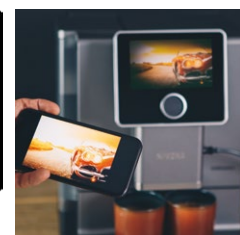

NIVONA

NICR 9'70

Mattschwarz / Chrom

Die **FUNKTIONEN** der **NICR 9'70**

GESCHMACK

- Vorbrühsystem
- AROMA PRE-select
- Aroma Balance System (3 Profile)
- Cappuccino-Connaisseur
- Kaffeestärke einstellbar (5 Stufen)
- Mahlgrad einstellbar
- Kaffeetemperatur einstellbar (4 Stufen)

DESIGN

- Tassenbeleuchtung (zweifarbige)
- Wassertankbeleuchtung (8 Farben)

TECHNIK

- TFT Touch Farbdisplay
- Bluetooth für Verbindung mit NIVONA App
- Extra leiser, geräuschreduzierter Betrieb
- Hochwertiges Kegelmahlwerk aus gehärtetem Stahl
- 15 bar Pumpendruck
- 1465 Watt / Max. Leistungsaufnahme
- ECO-Modus

Für das **Optimum** beim Cappuccino.

- Exklusive Funktion Aroma Pre-select über die App nutzen
- Alle Features der Aroma-Technologie in einem Gerät
- Stilvolle Designsprache mit komfortablem Display und Wassertankbeleuchtung
- Inkl. Flying Picture – Ihre Bilder per App auf das Display Ihrer NIVONA übertragen